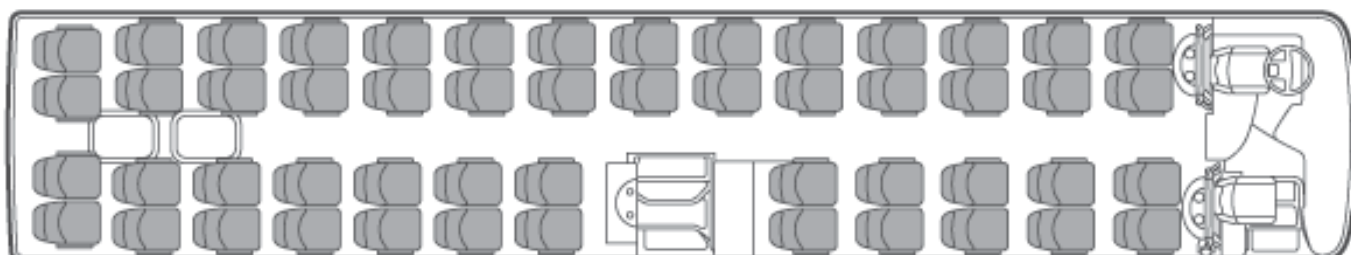

Vogel Omnibus- und Limousinenservice GmbH

Oskar-Messter-Straße 12 • 85737 Ismaning • Telefon 089/9699903 • Telefax 089/965406 • E-Mail: info@vogel-reisen.de • www.vogel-reisen.de